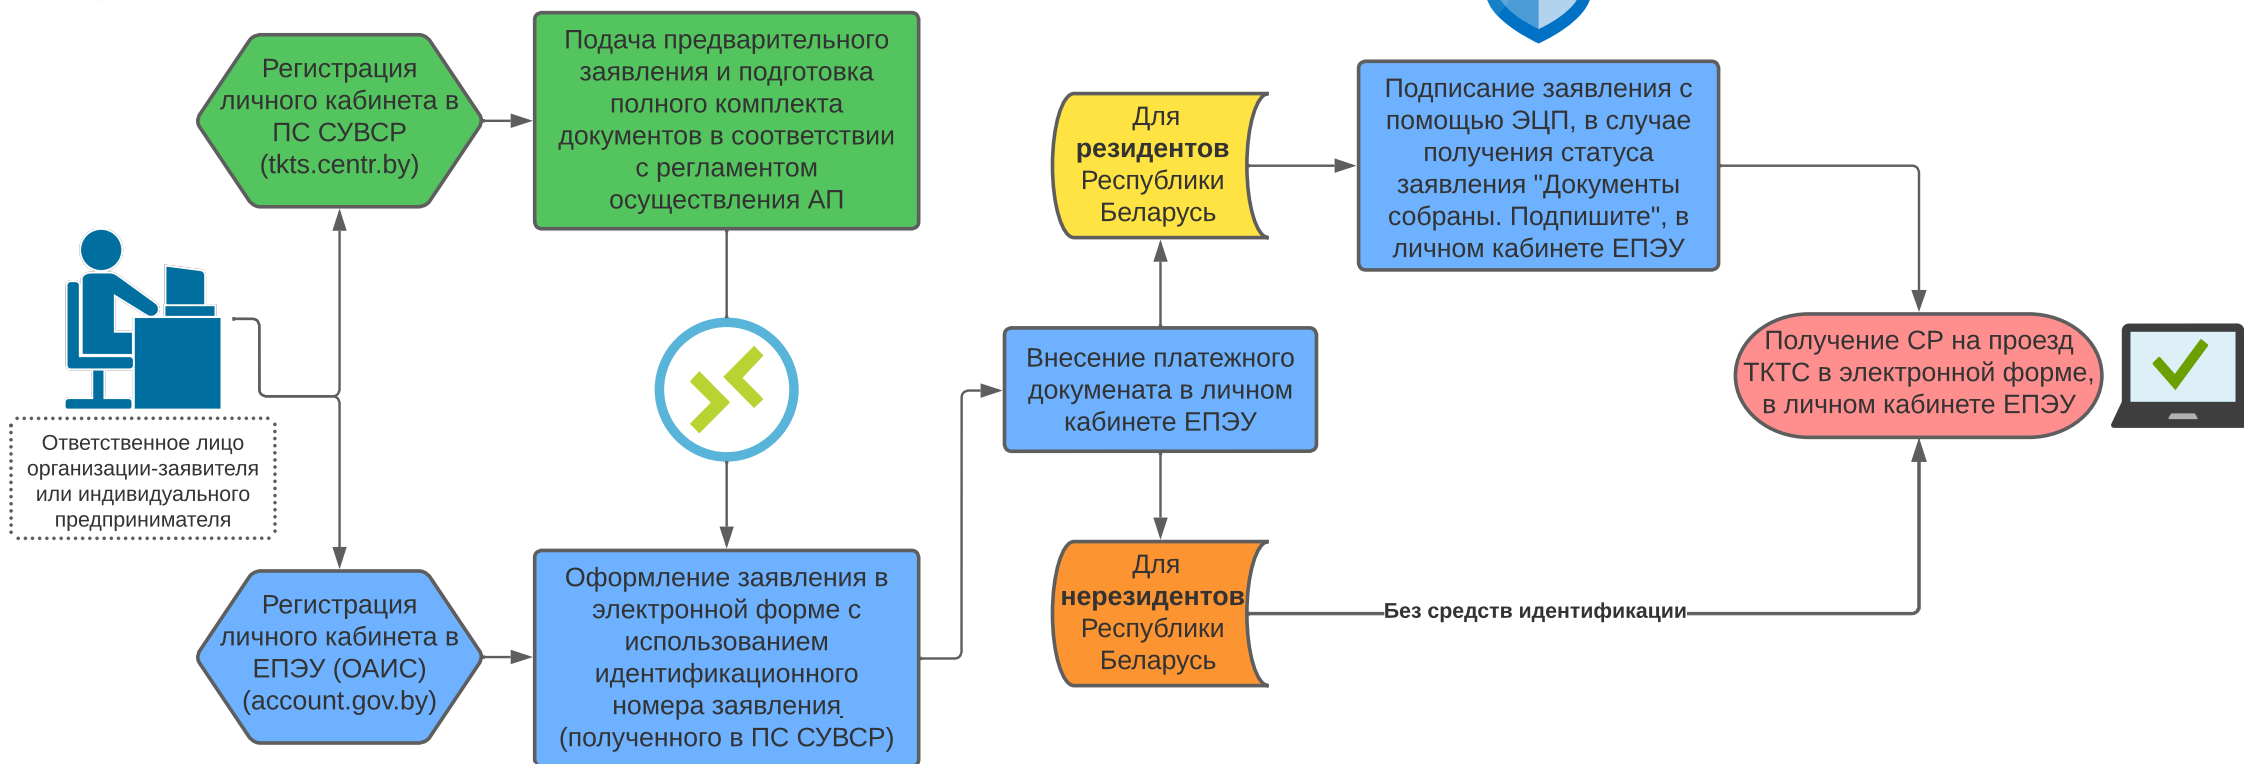

Схема взаимодействия

Системы удаленной выдачи специальных разрешений на проезд ТКТС по дорогам общего пользования и Единого портала электронных услуг, для получения специальных разрешений в электронной форме

Система удаленной выдачи специальных разрешений на проезд ТКТС по дорогам общего пользования

Единый портал электронных услуг

Условные обозначения

ПС СУВСП - Система удаленной выдачи специальных разрешений на проезд ТКТС по дорогам общего пользования.
ЕПЭУ - Единый портал электронных услуг.
ОАИС - общегосударственная автоматизированная информационная система.
АП - административная процедура.
ЭЦП - электронная цифровая подпись.
ТКТС - тяжеловесное и (или) крупногабаритное транспортное средство.
СР - специальное разрешение.