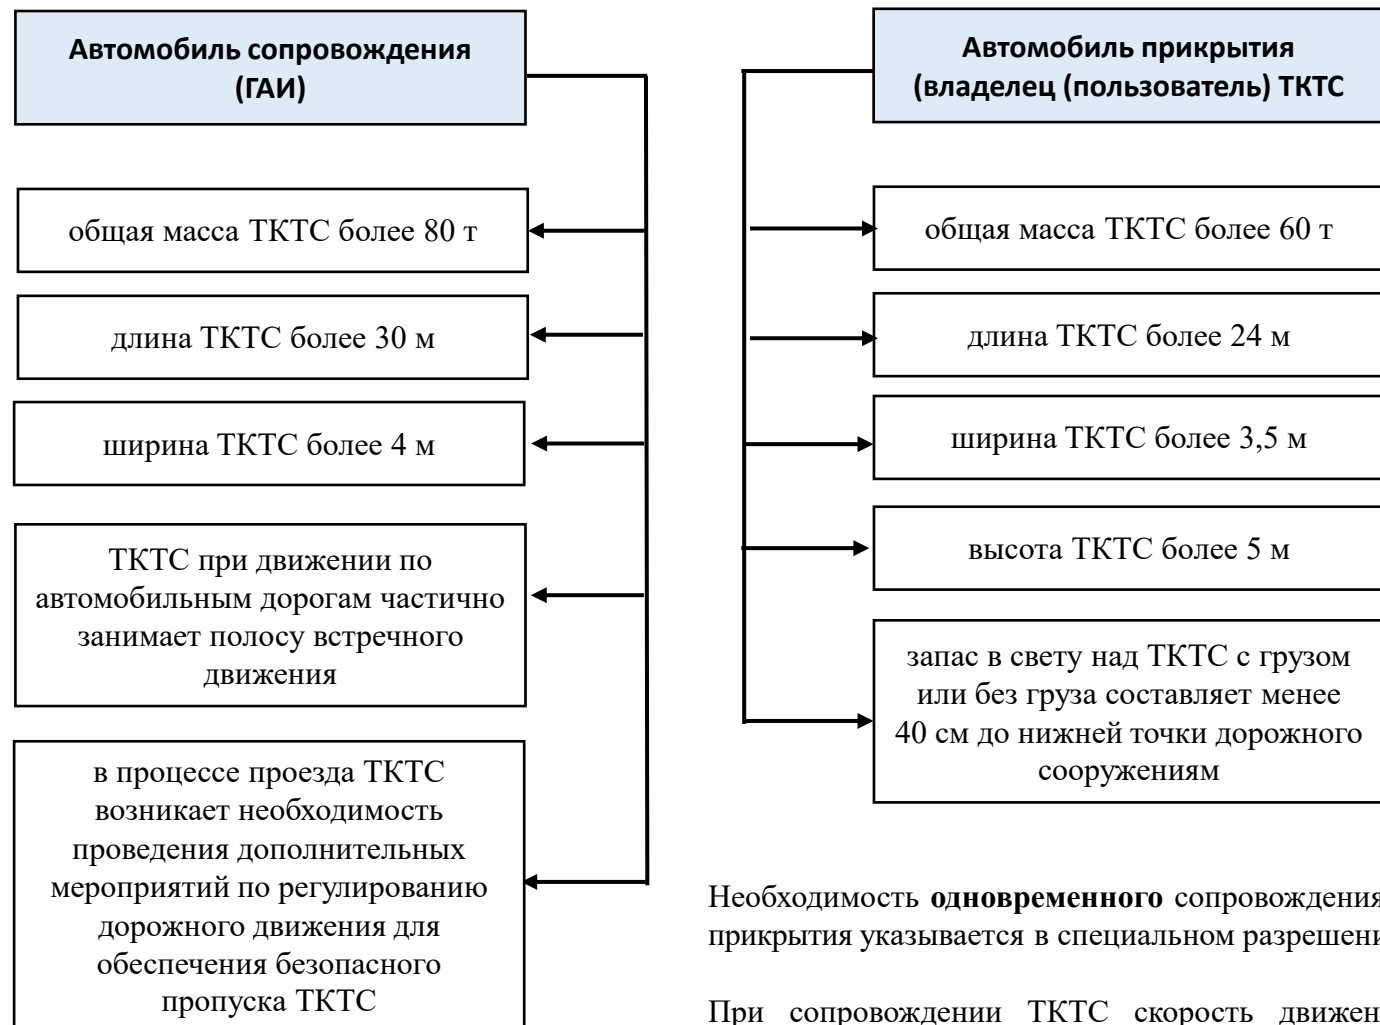

Условия, при наличии хотя бы одного из которых необходимо сопровождение ТКТС

Необходимость **одновременного** сопровождения автомобилем сопровождения и автомобилем прикрытия указывается в специальном разрешении.

При сопровождении ТКТС скорость движения ТКТС не превышает 50 км/ч, а на автомобильных дорогах с двумя и более полосами движения, в одном направлении – 70 км/ч.